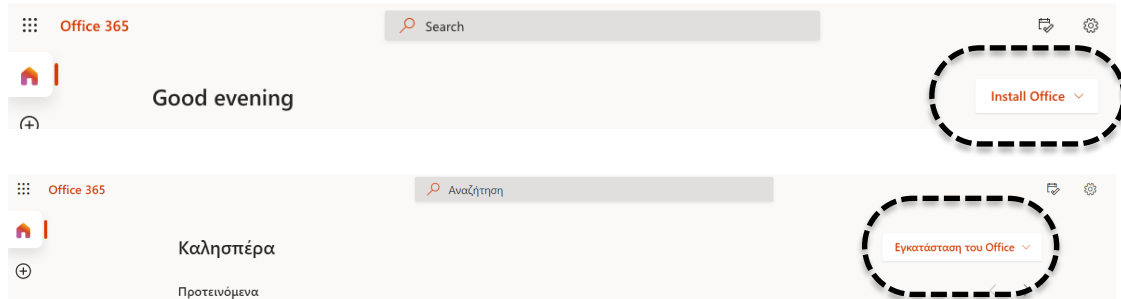

#### Schedule Lync meeting

Οργανώστε μια διαδικτυακή συνάντηση και καλέστε συμμετέχοντες.

#### OneDrive ψηφιακή αποθήκευση

Επισκεφθείτε το ψηφιακό κατάστημα όπου μπορείτε να αποθηκεύσετε και να μοιραστείτε τα έγγραφά σας.

#### SharePoint sites

Επισκεφθείτε τις ιστοσελίδες της ομάδας και αποκτήστε πρόσβαση στις πληροφορίες της ομάδας.

Στα δεξιά της Πύλης του Office θα δείτε το πλήκτρο εγκατάστασης.

Αν αναπτύξετε το κουμπί Install office/Εγκατάσταση του Office θα έχετε τις επιλογές που φαίνονται στην ακόλουθη εικόνα. Τυπικά διαλέγετε την πρώτη επιλογή.