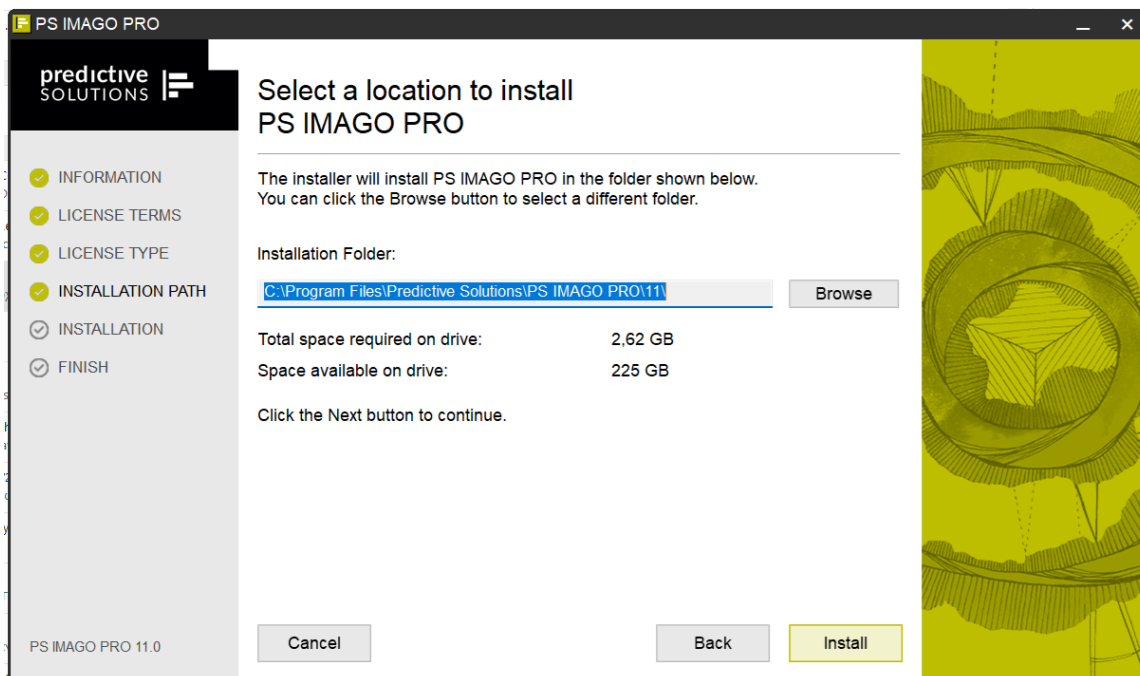

Βήμα 6

Επιλέξτε την διαδρομή εγκατάστασης και κλικ **Install**