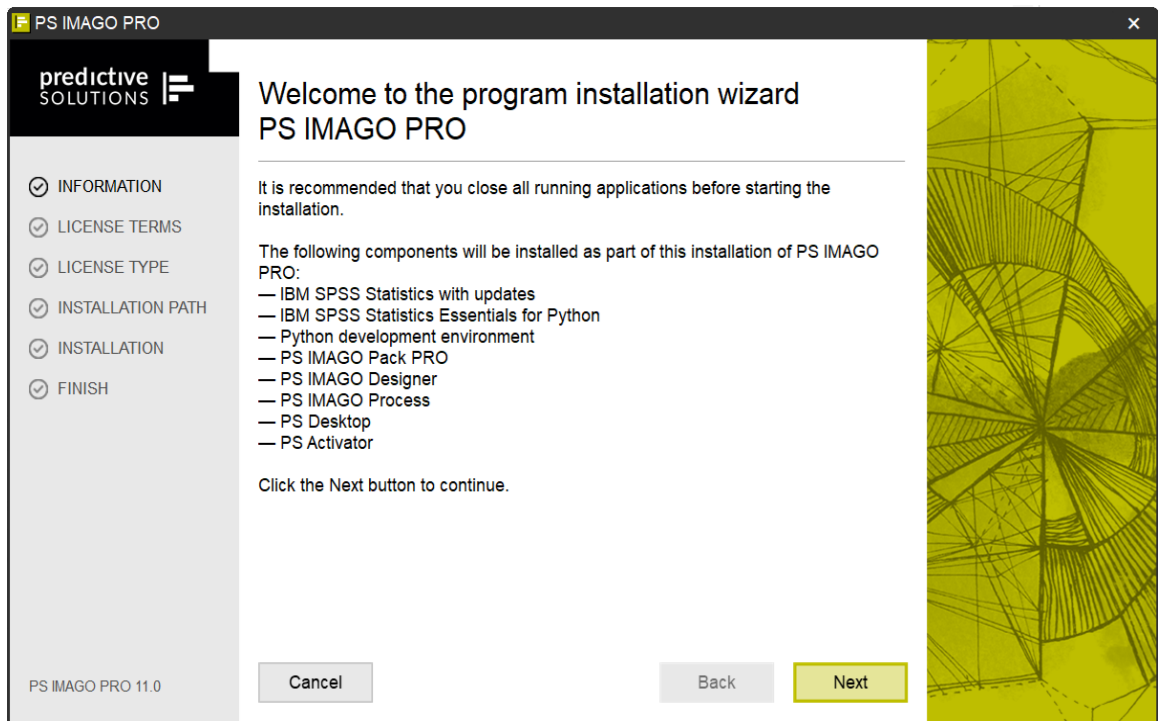

Βήμα 3

Αναμονή..

Κλικ Next