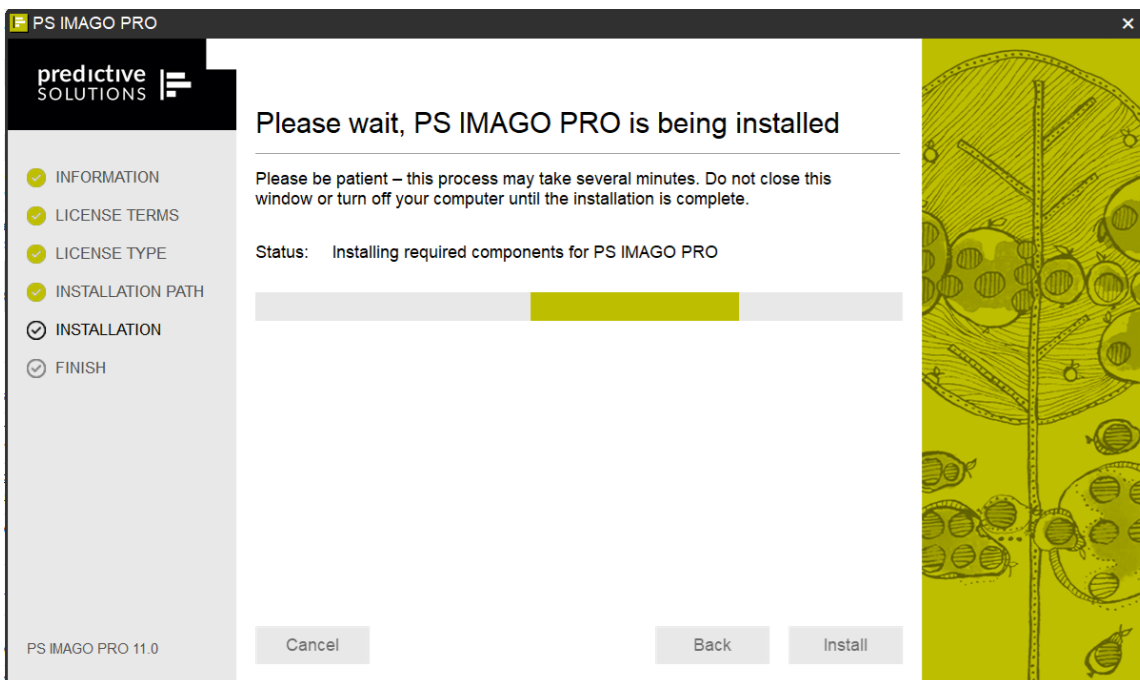

Βήμα 6

Επιλέξτε την διαδρομή εγκατάστασης και κλικ **Install**