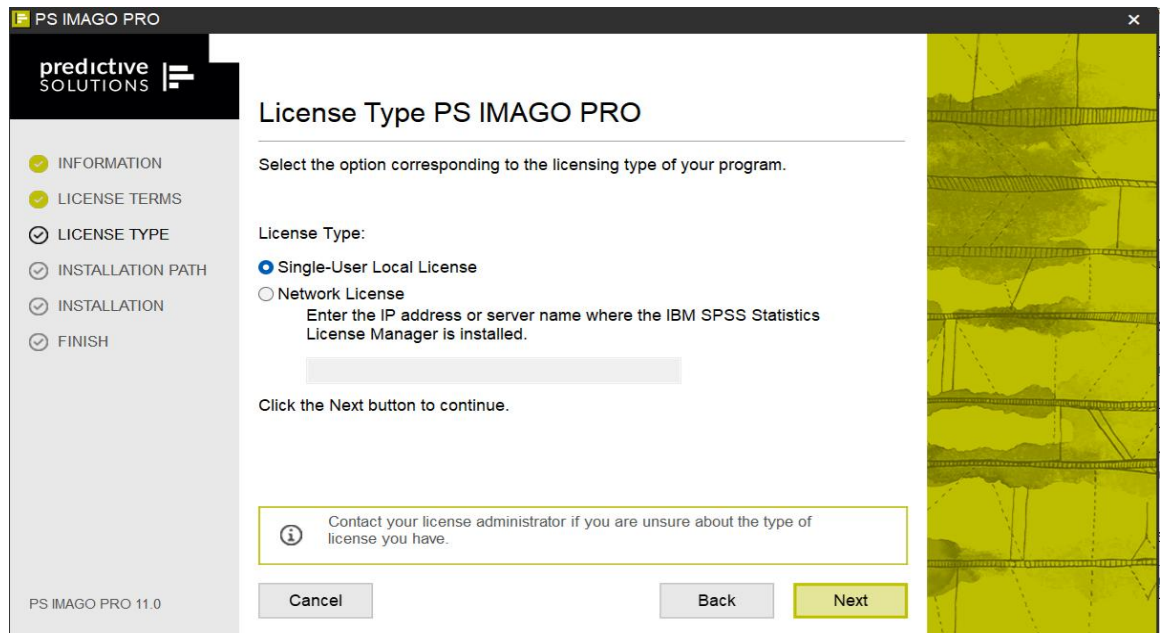

## Βήμα 4

Η άδεια χρήσης πρέπει να διαβαστεί και να γίνει αποδεκτή με check στο κουμπί

«I accept the license terms” και Next

## Βήμα 5

Επιλέξτε **Single-User Local License**