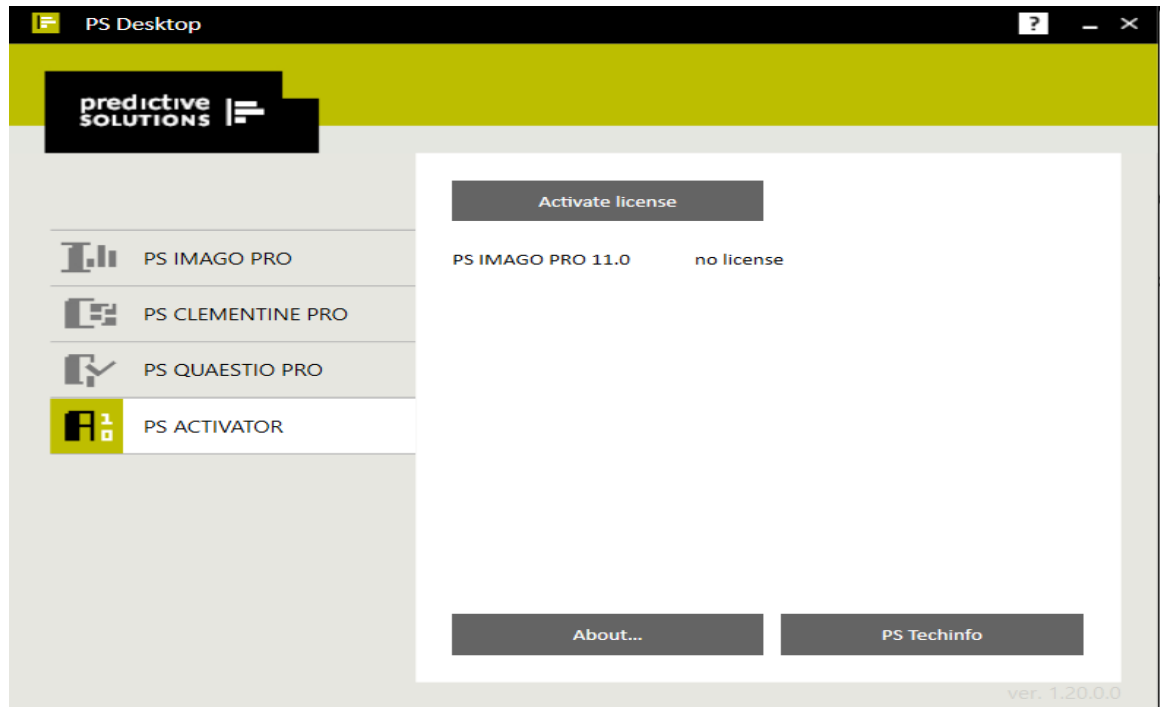

## Βήμα 8

Επιλέξτε **Restart Now** και **Finish** για επανεκκίνηση υπολογιστή

## Βήμα 9

Μετά την επανεκκίνηση του υπολογιστή πηγαίνετε στην επιφάνεια εργασίας και

ανοίξετε την εφαρμογή από το εικονίδιο **PS Desktop** και επέλεξε **PS Activator**