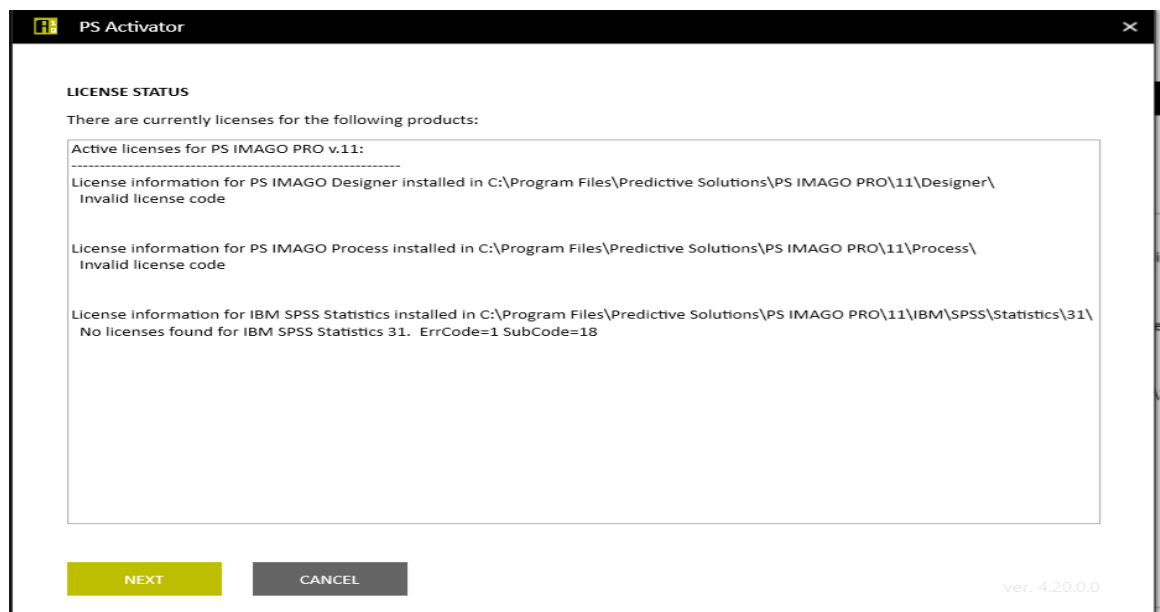

Βήμα 10

Κλικ **Next**