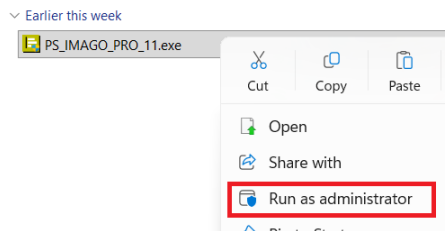

### Βήμα 1

Περιηγηθείτε στον φάκελο που κατεβάσατε το αρχείο με το όνομα **PS\_IMAGO\_PRO\_11.exe**, κάντε δεξί κλικ και επιλέξτε «**Εκτέλεση ως διαχειριστή**» ή “**Run as administrator**”