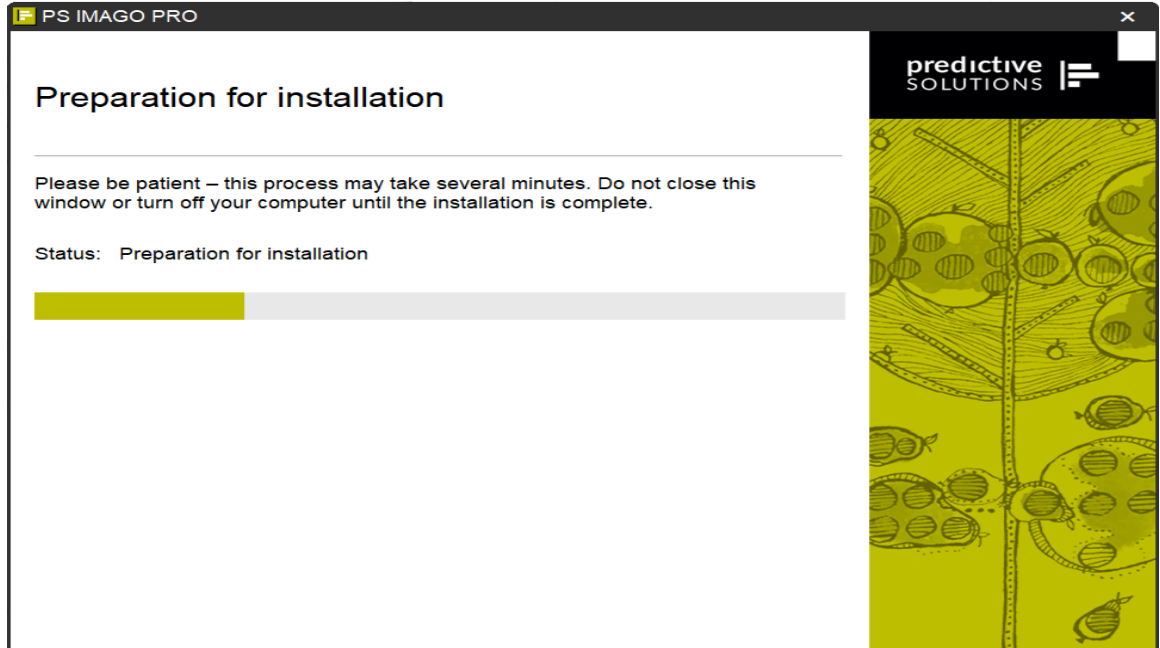

Βήμα 3

Αναμονή..